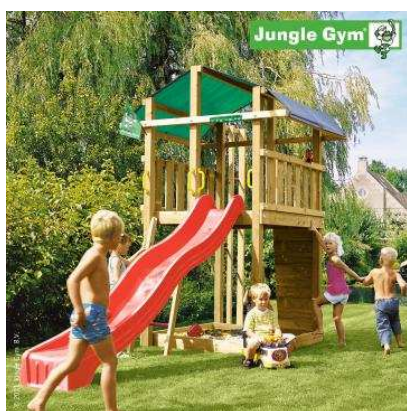

Prijzen zijn inclusief BTW.

Ook kunt u bij ons alleen de pakketten van Jungle Gym of alleen het hout bestellen. Dit is voor ons geen probleem.

Compleet met glijbaan 3.00 m (kleur naar keuze)
Staanders 9 x 9 cm Hout op maat gezaagd.

€ 755,00

Hout voor picknickset
€ 40,00

Farm

Compleet met 2 glijbanen 3.00 m (kleur naar keuze)
Staanders 9 x 9 cm Hout op maat gezaagd.

€ 735,00

Fort

Compleet met glijbaan 3.00 m (kleur naar keuze)
Staanders 9 x 9 cm Hout op maat gezaagd.

€ 725,00

Chalet

Compleet met glijbaan 3.00 m (kleur naar keuze)
Staanders 9 x 9 cm Hout op maat gezaagd.

€ 625,00

Villa

Compleet met glijbaan 3.00 m (kleur naar keuze)
Staanders 9 x 9 cm Hout op maat gezaagd.

€ 565,00

Lodge

Compleet met glijbaan 3.00 m (kleur naar keuze)
Staanders 9 x 9 cm Hout op maat gezaagd.

€ 499,00

Cabin

Compleet met glijbaan 3.00 m (kleur naar keuze)
Staanders 9 x 9 cm Hout op maat gezaagd.